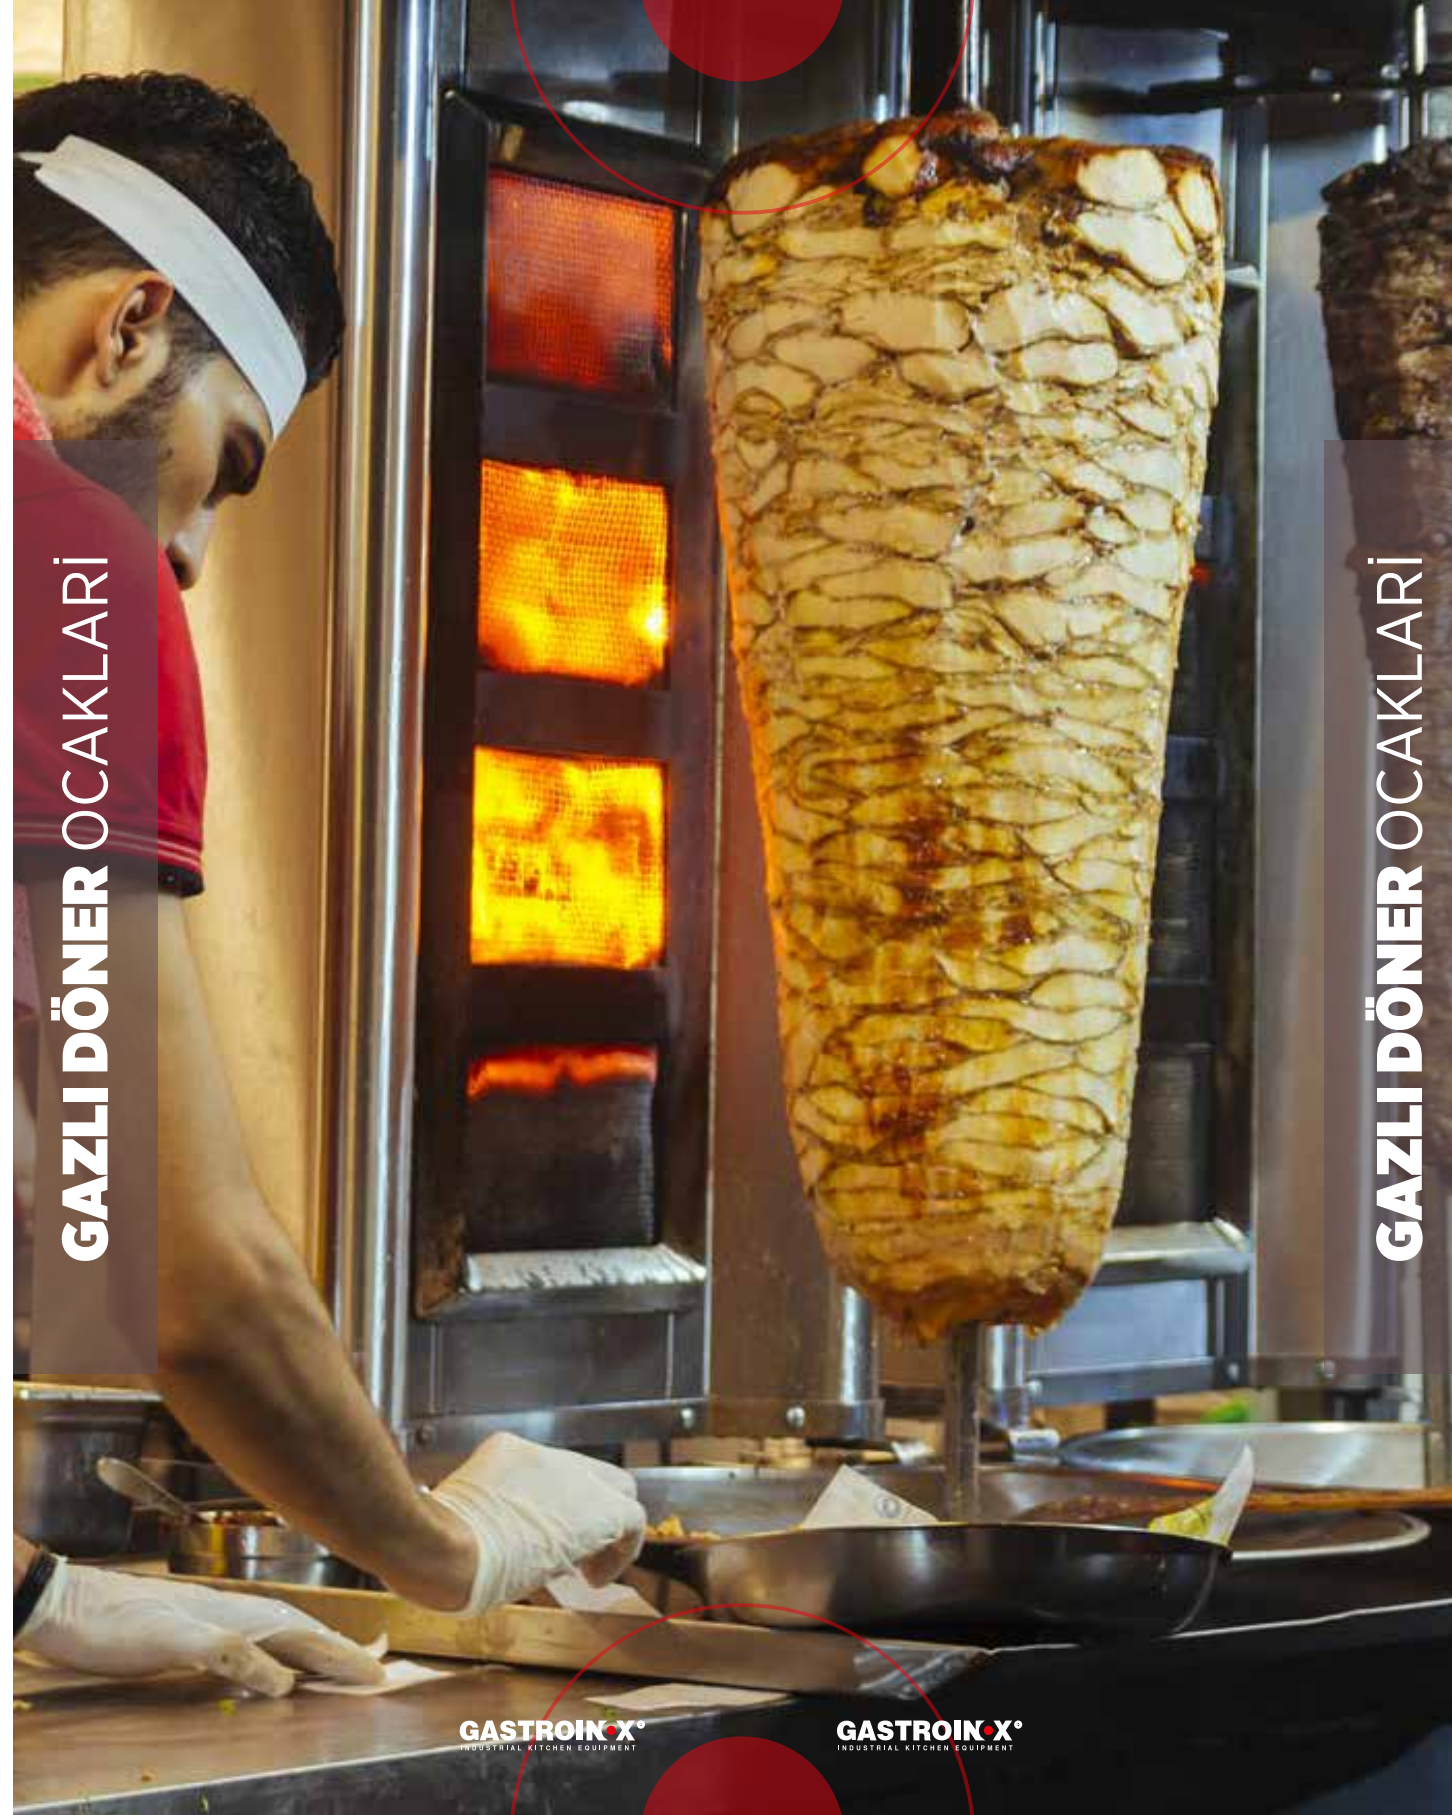

6 Radianlı Gazlı Döner Ocağı Motorsuz

- Isıtıcı (ad) : 6
- Ağırlık (kg) : 37
- Kapasite : 80-100 kg
- Ürün Ebadı : 1240 x 550 x 670
- Tüketim (m3/h) : 3,053
- Güç (kW) : 19,50