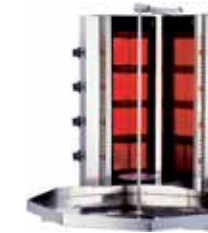

4+4 Radyanlı Gazlı Camlı Döner Ocağı Motorsuz V Model

- Isıtıcı (ad) : 4+4
- Ağırlık (kg) : 66
- Kapasite : 60-90 kg
- Ürün Ebadı : 920 x 900 x 965
- Tüketim (m3/h) : 2,710
- Güç (kW) : 26,00