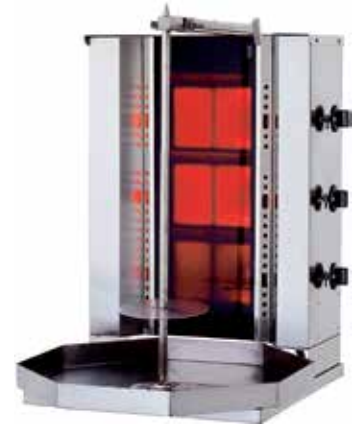

3 Radyanlı Gazlı Camlı Döner Ocağı Motorsuz

- Isıtıcı (ad) : 3
- Ağırlık (kg) : 22
- Kapasite : 40-60 kg
- Ürün Ebadı : 750 x 550 x 670
- Tüketim (m3/h) : 1,016
- Güç (kW) : 9,75

GAZLI DÖNER OCAKLARI

GAZLI DÖNER OCAKLARI

4 Radyanlı Gazlı Camlı Döner Ocağı Motorsuz

- Isıtıcı (ad) : 4
- Ağırlık (kg) : 27
- Kapasite : 40-60 kg
- Ürün Ebadı : 910 x 550 x 670
- Tüketim (m3/h) : 1,355
- Güç (kW) : 13,00

5 Radyanlı Gazlı Camlı Döner Ocağı Motorsuz

- Isıtıcı (ad) : 5
- Ağırlık (kg) : 32
- Kapasite : 60-80 kg
- Ürün Ebadı : 1075 x 550 x 670
- Tüketim (m3/h) : 1,694
- Güç (kW) : 25,00

4+4 Radyanlı Gazlı Camlı Döner Ocağı Motorsuz V Model

- Isıtıcı (ad) : 4+4
- Ağırlık (kg) : 66
- Kapasite : 60-90 kg
- Ürün Ebadı : 920 x 900 x 965
- Tüketim (m3/h) : 2,710
- Güç (kW) : 26,00