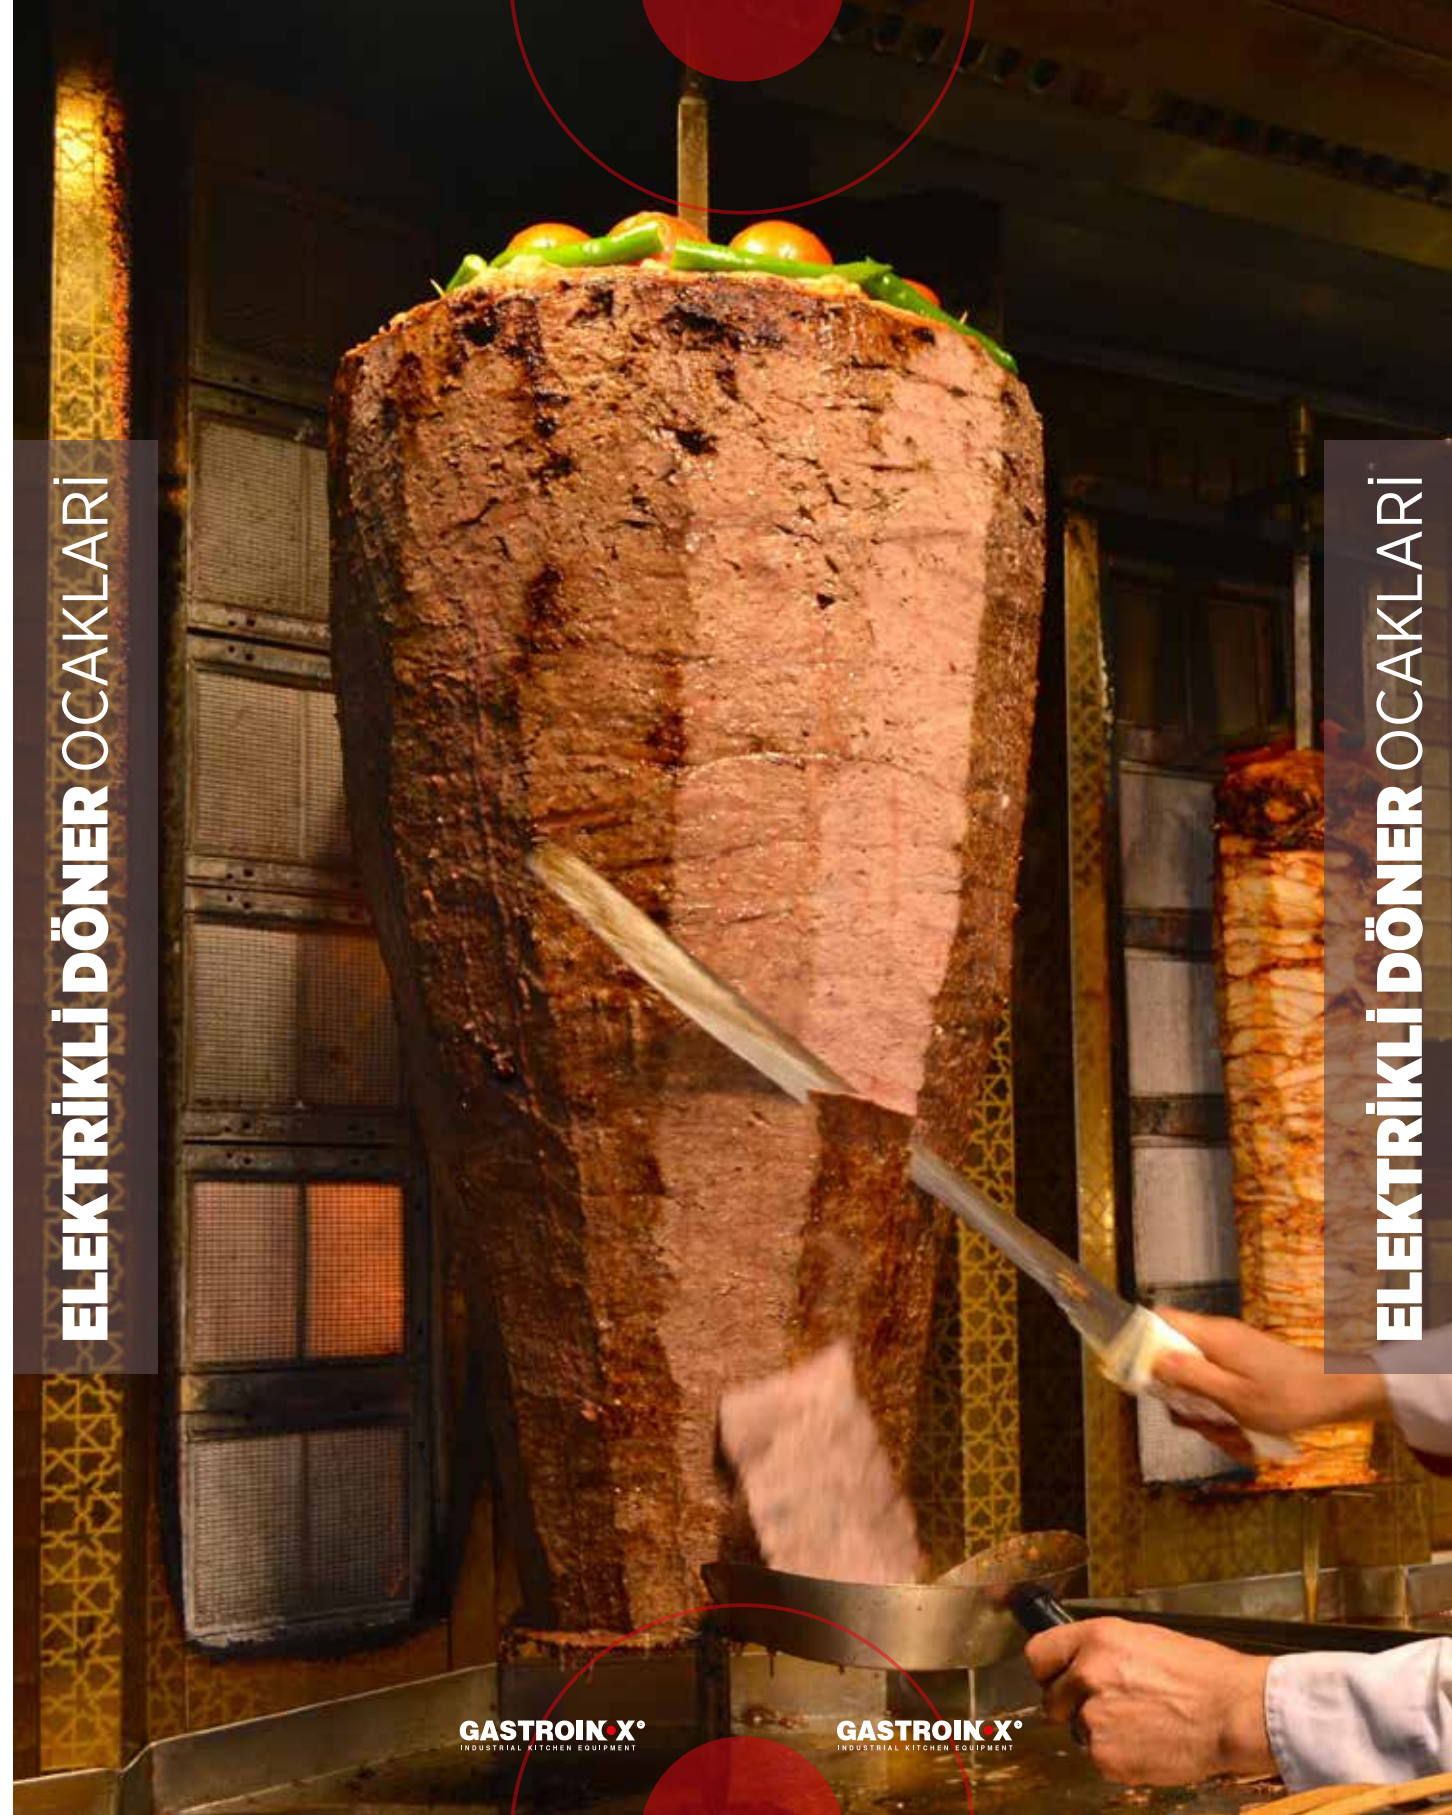

ELEKTRİKLİ DÖNER OCAKLARI

ELEKTRİKLİ DÖNER OCAKLARI

4+4 Radyanlı Elektrikli Döner Ocağı Altan Motorlu İkiz Model

- Isıtıcı (ad) : 4+4
- Ağırlık (kg) : 80
- Gerilim : 400 V/50Hz
- Kapasite : 80-120 kg
- Ürün Ebadı : 1065 x 1000 x 715
- Güç (kW) : 14,40

5+5 Radyanlı Elektrikli Döner Ocağı Altan Motorlu İkiz Model

- Isıtıcı (ad) : 5+5
- Ağırlık (kg) : 85
- Gerilim : 400 V/50Hz
- Kapasite : 120-160 kg
- Ürün Ebadı : 1230 x 1000 x 715
- Güç (kW) : 18,00

4+4 Radyanlı Elektrikli Döner Ocağı Altan Motorlu V Model

- Isıtıcı (ad) : 4+4
- Ağırlık (kg) : 70
- Gerilim : 400 V/50Hz
- Kapasite : 60-90 kg
- Ürün Ebadı : 1065 x 750 x 800
- Güç (kW) : 14,40

5+5 Radyanlı Elektrikli Döner Ocağı Altan Motorlu V Model

- Isıtıcı (ad) : 5+5
- Ağırlık (kg) : 80
- Gerilim : 400 V/50Hz
- Kapasite : 90-120 kg
- Ürün Ebadı : 1230 x 750 x 800
- Güç (kW) : 18,00

Daha Fazla Ürün Seçeneği İçin Web Sitemizi Ziyaret Ediniz.